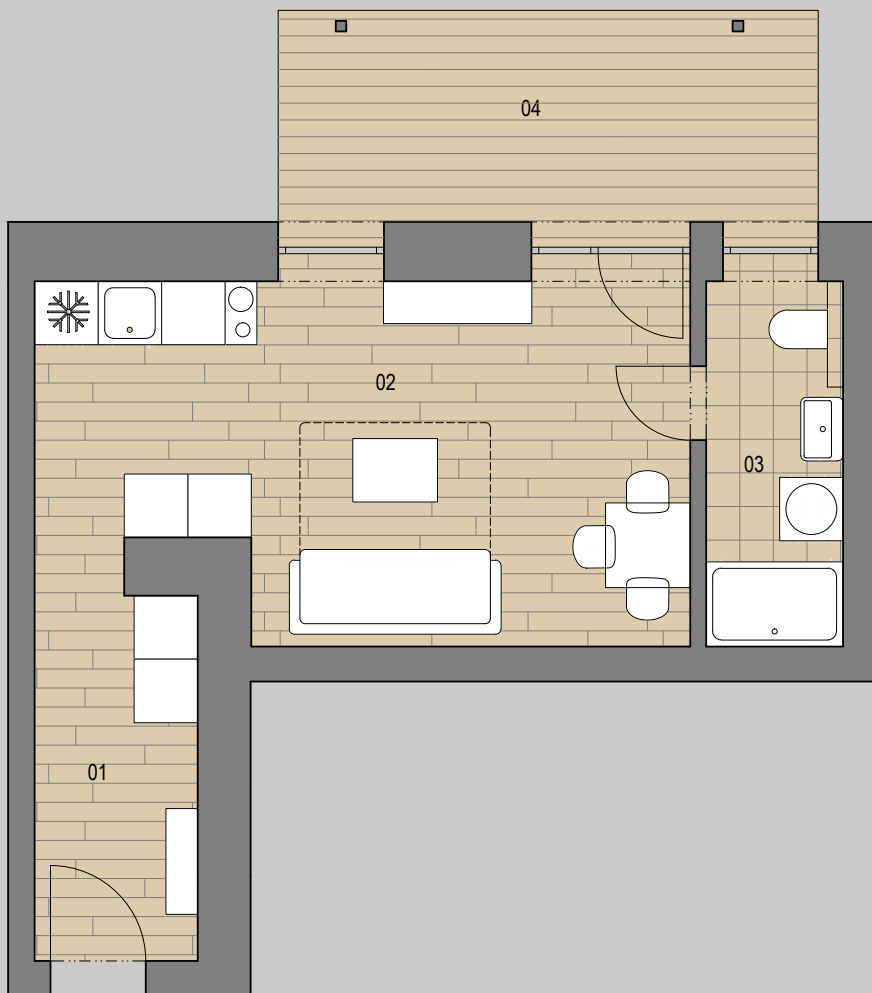

APARTMÁNY FILIPOV

APARTMÁN 104

1+kk

1 PŘEDSÍŇ	5,3m ²
2 OBÝVACÍ MÍSTNOST	20,4m ²
3 KOUPELNA	4,8m ²
4 TERASA	11,1m ²

PLOCHA CELKEM 30,5m²+11,1m²

0 1 2