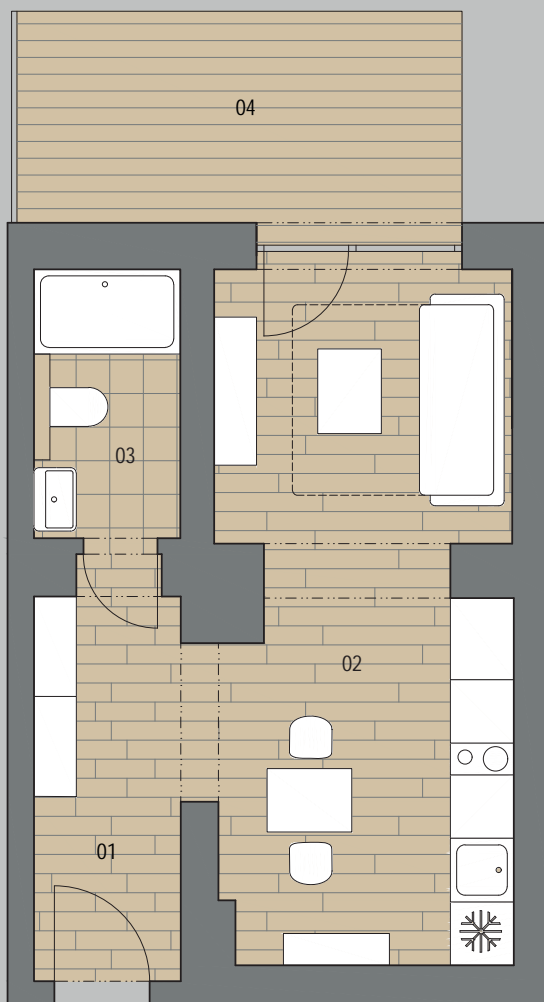

APARTMÁNY FILIPOV

APARTMÁN 106

1+kk

1 PŘEDSÍŇ	5,9m ²
2 OBÝVACÍ MÍSTNOST	17,9m ²
3 KOUPELNA	3,6m ²
4 TERASA	8,8m ²

PLOCHA CELKEM 27,4m²+8,8m²

0 1 2