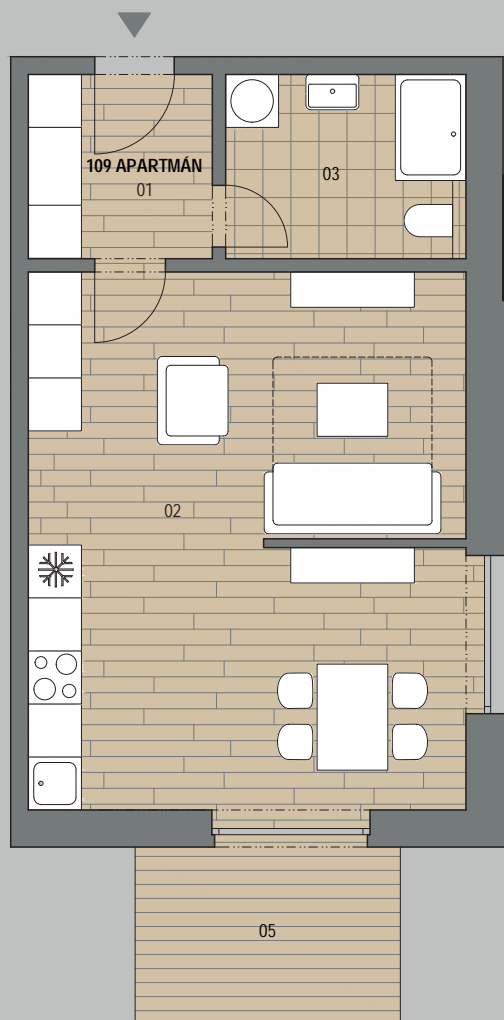

APARTMÁNY FILIPOV

## APARTMÁN 109

1+kk

1 PŘEDSÍŇ	4,3m <sup>2</sup>
2 OBÝVACÍ MÍSTNOST	30,0m <sup>2</sup>
3 KOUPELNA	5,7m <sup>2</sup>
4 TERASA	6,2m <sup>2</sup>

PLOCHA CELKEM 40,0m<sup>2</sup>+6,2m<sup>2</sup>

0 1 2