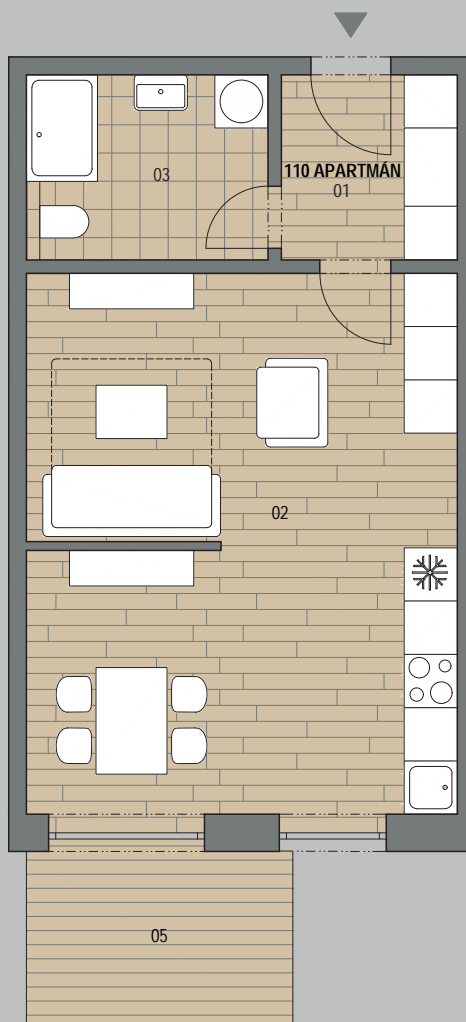

APARTMÁNY FILIPOV

## APARTMÁN 110 1+kk

1 PŘEDSÍŇ	4,3m <sup>2</sup>
2 OBÝVACÍ MÍSTNOST	30,0m <sup>2</sup>
3 KOUPELNA	5,7m <sup>2</sup>
4 TERASA	6,2m <sup>2</sup>

PLOCHA CELKEM 40,0m<sup>2</sup>+6,2m<sup>2</sup>

0 1 2