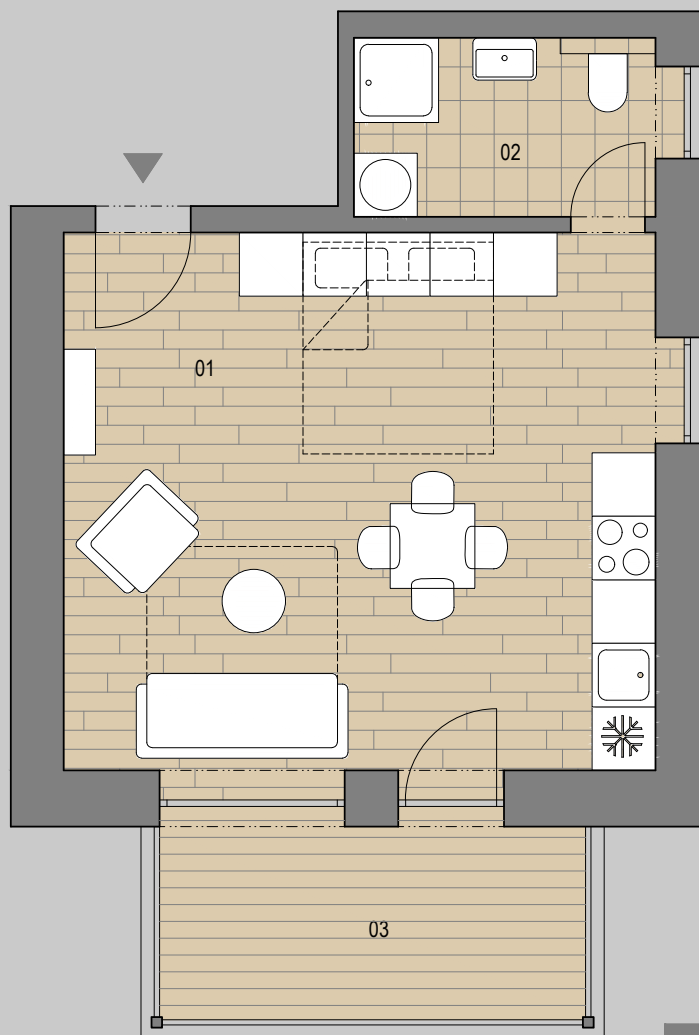

APARTMÁNY FILIPOV

APARTMÁN 203

1+kk

1 OBÝVACÍ MÍSTNOST 29,5m²

2 KOUPELNA 5,1m²

3 BALKÓN 7,9m²

PLOCHA CELKEM 34,6m²+7,9m²

0 1 2