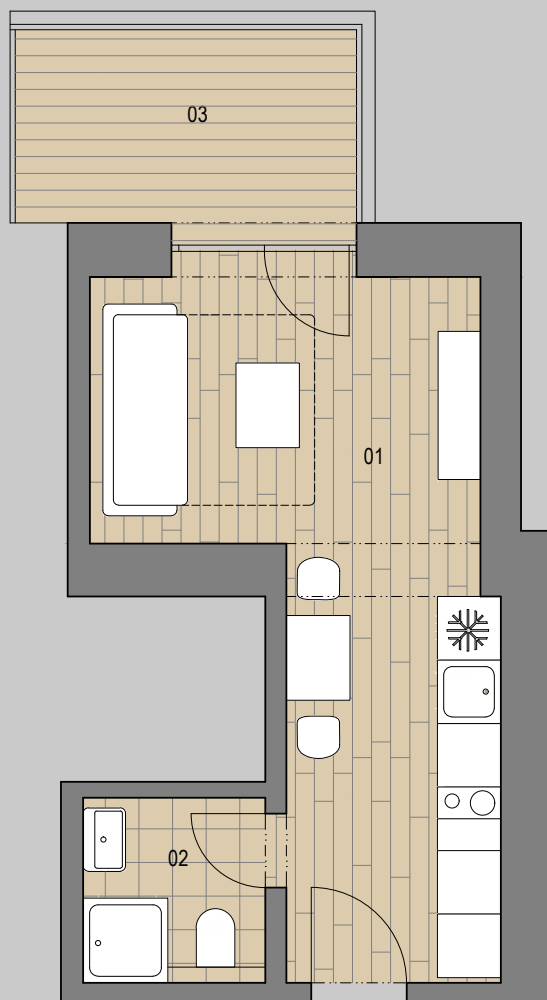

APARTMÁNY FILIPOV

## APARTMÁN 205

1+kk

1 OBÝVACÍ MÍSTNOST 18,1m<sup>2</sup>  
 2 KOUPELNA 2,9m<sup>2</sup>  
 3 BALKÓN 6,3m<sup>2</sup>

PLOCHA CELKEM 21m<sup>2</sup>+6,3m<sup>2</sup>

0 1 2