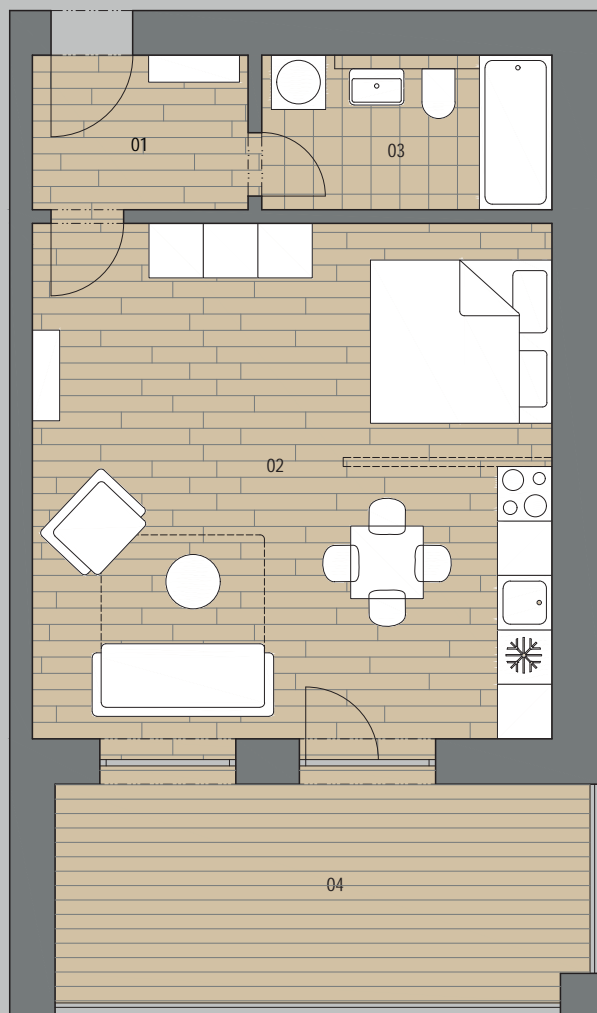

APARTMÁNY FILIPOV

APARTMÁN 210

1+kk

1 PŘEDSÍŇ	4,3m ²
2 OBÝVACÍ MÍSTNOST	33,3m ²
3 KOUPELNA	4,6m ²
4 TERASA	14,7m ²

PLOCHA CELKEM 42,2m²+14,7m²

0 1 2