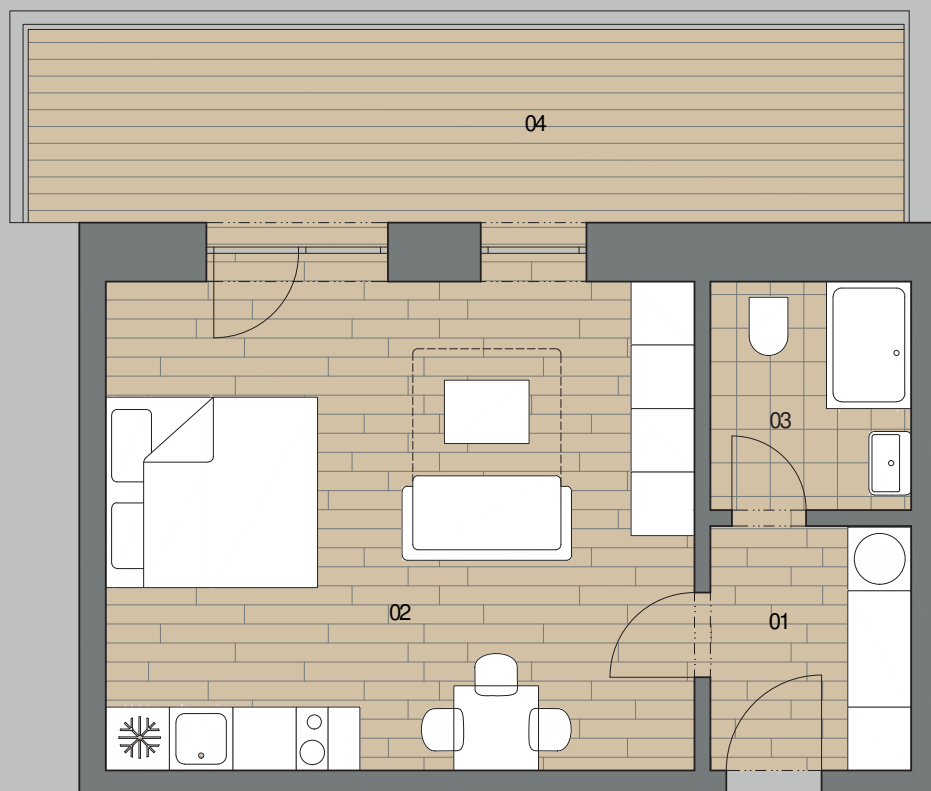

APARTMÁNY FILIPOV

APARTMÁN 213

1+kk

1 PŘEDSÍŇ	4,6m ²
2 OBÝVACÍ MÍSTNOST	26,4m ²
3 KOUPELNA	3,9m ²
4 TERASA	15,7m ²

PLOCHA CELKEM 34,9m²+15,7m²

0 1 2