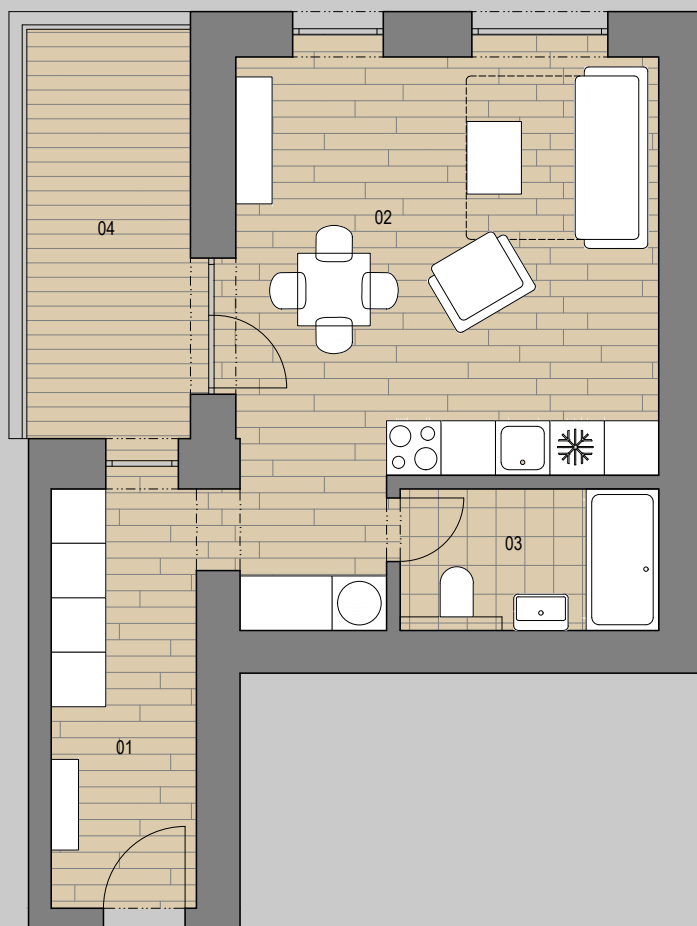

APARTMÁNY FILIPOV

APARTMÁN 214

1+kk

1 PŘEDSÍŇ	8,0m ²
2 OBÝVACÍ MÍSTNOST	25,3m ²
3 KOUPELNA	4,3m ²
4 TERASA	8,6m ²

PLOCHA CELKEM 37,6m²+8,6m²

0 1 2