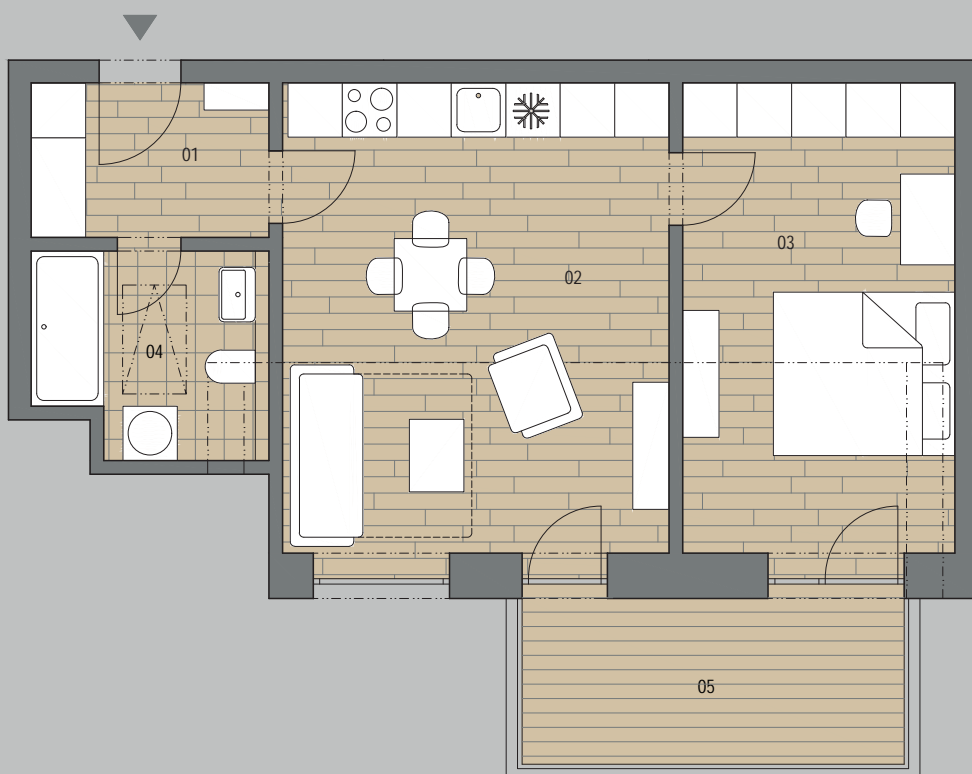

APARTMÁNY FILIPOV

APARTMÁN 302 2+kk

1 PŘEDSÍŇ	4,7m ²
2 OBÝVACÍ MÍSTNOST	22,9m ²
3 LOŽNICE	16m ²
4 KOUPELNA	5,6m ²
5 BALKÓN	8,1m ²

PLOCHA CELKEM 49,2m²+8,1m²

0 1 2