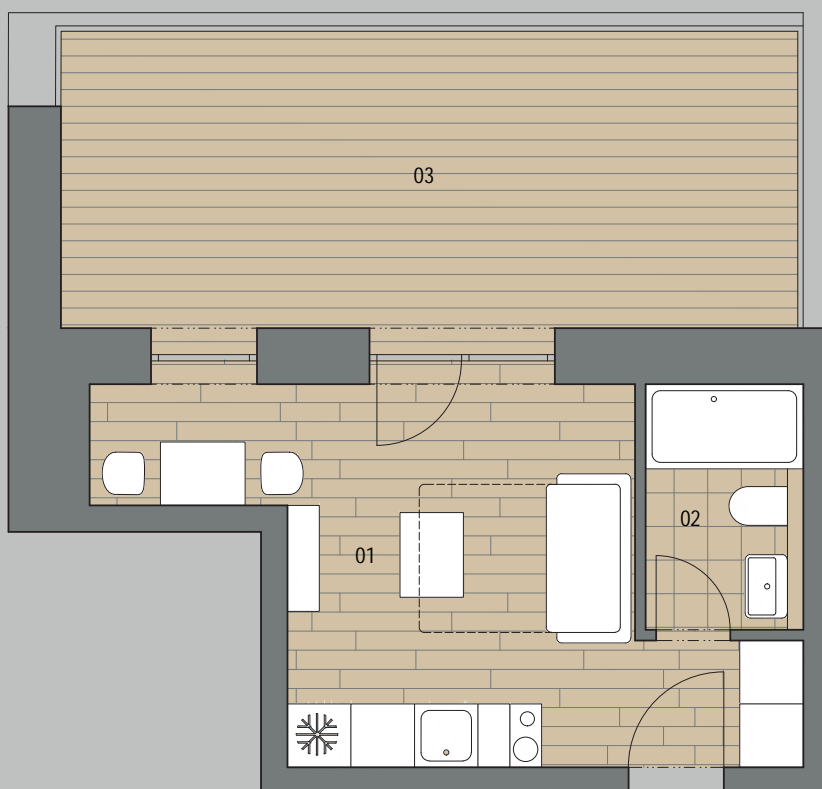

APARTMÁNY FILIPOV

**APARTMÁN 305**  
1+kk

- 1 OBÝVACÍ MÍSTNOST 16,6m<sup>2</sup>
- 2 KOUPELNA 3,2m<sup>2</sup>
- 3 BALKON 20,2m<sup>2</sup>

PLOCHA CELKEM 19,8m<sup>2</sup>+20,2m<sup>2</sup>

0 1 2