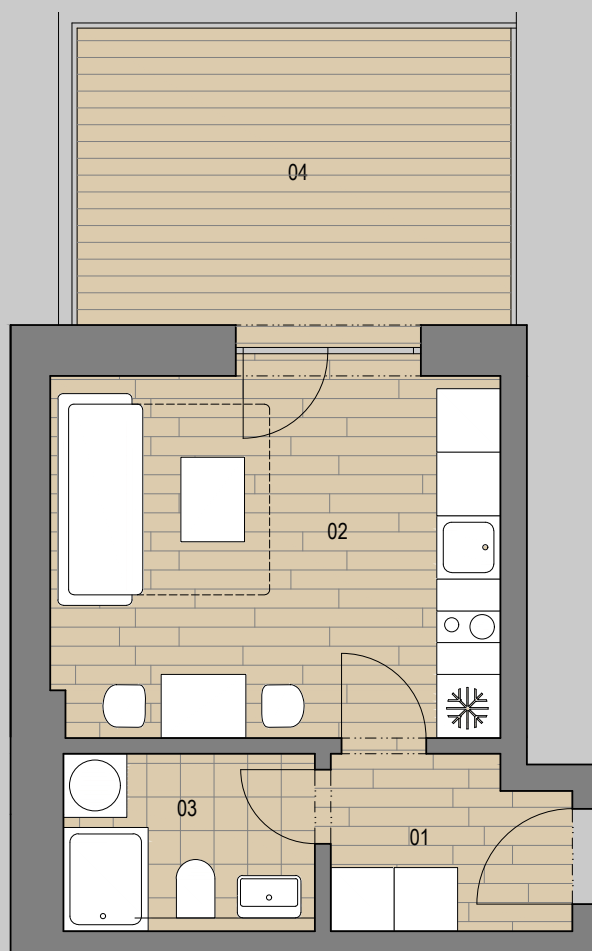

APARTMÁNY FILIPOV

APARTMÁN 307
1+kk

1 PŘEDSÍŇ	3,8m ²
2 OBÝVACÍ MÍSTNOST	14,9m ²
3 KOUPELNA	3,8m ²
4 BALKON	11,9m ²

PLOCHA CELKEM 22,5m²+11,9m²

0 1 2