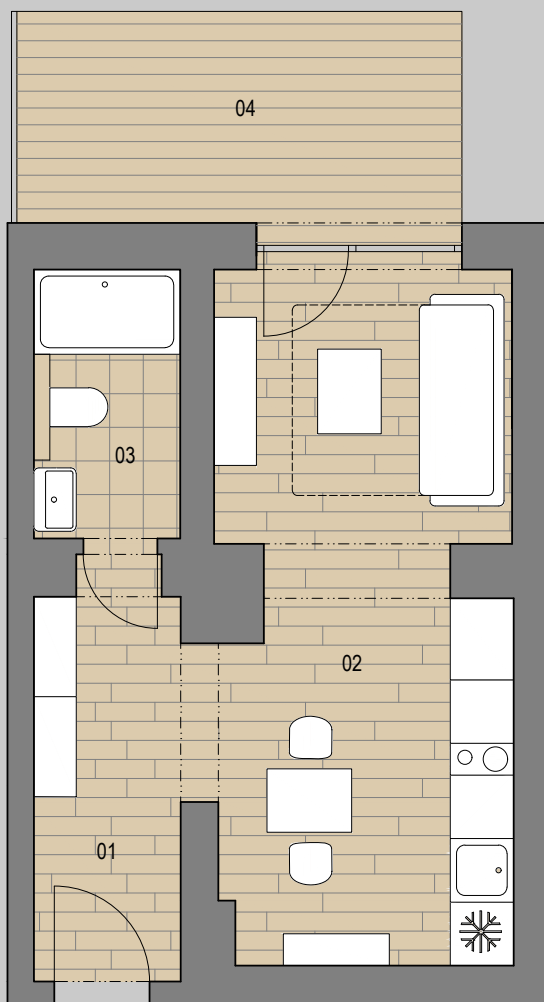

APARTMÁNY FILIPOV

APARTMÁN 106

1+kk

1 PŘEDSÍŇ	5,9m ²
2 OBÝVACÍ MÍSTNOST	17,9m ²
3 KOUPELNA	3,6m ²
4 TERASA	8,8m ²

PLOCHA CELKEM 27,5m²+8,8m²

0 1 2