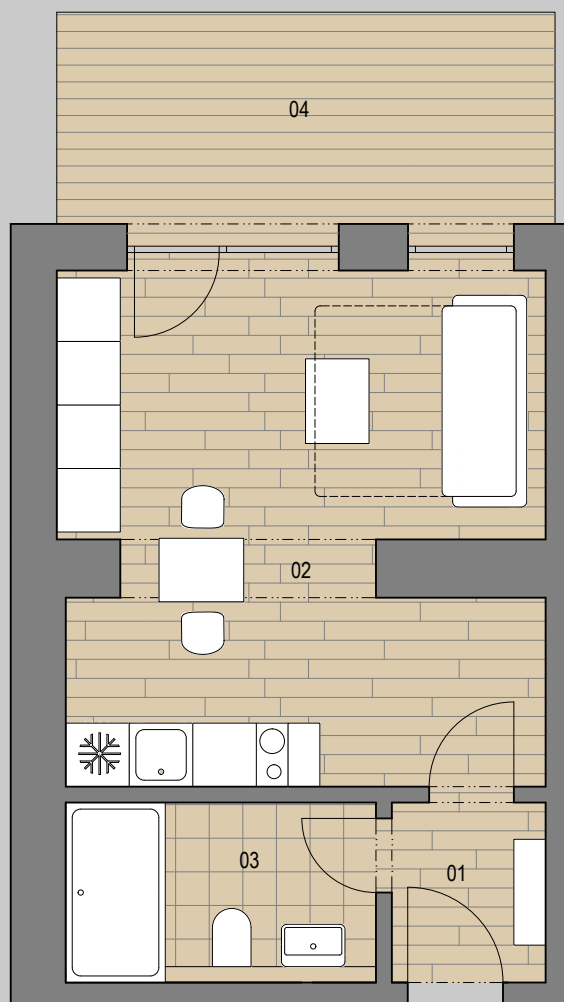

APARTMÁNY FILIPOV

## APARTMÁN 107

1+kk

1 PŘEDSÍŇ	2,7m <sup>2</sup>
2 OBÝVACÍ MÍSTNOST	21,1m <sup>2</sup>
3 KOUPELNA	5,0m <sup>2</sup>
4 TERASA	10,0m <sup>2</sup>

PLOCHA CELKEM 28,8m<sup>2</sup>+10,0m<sup>2</sup>

0 1 2