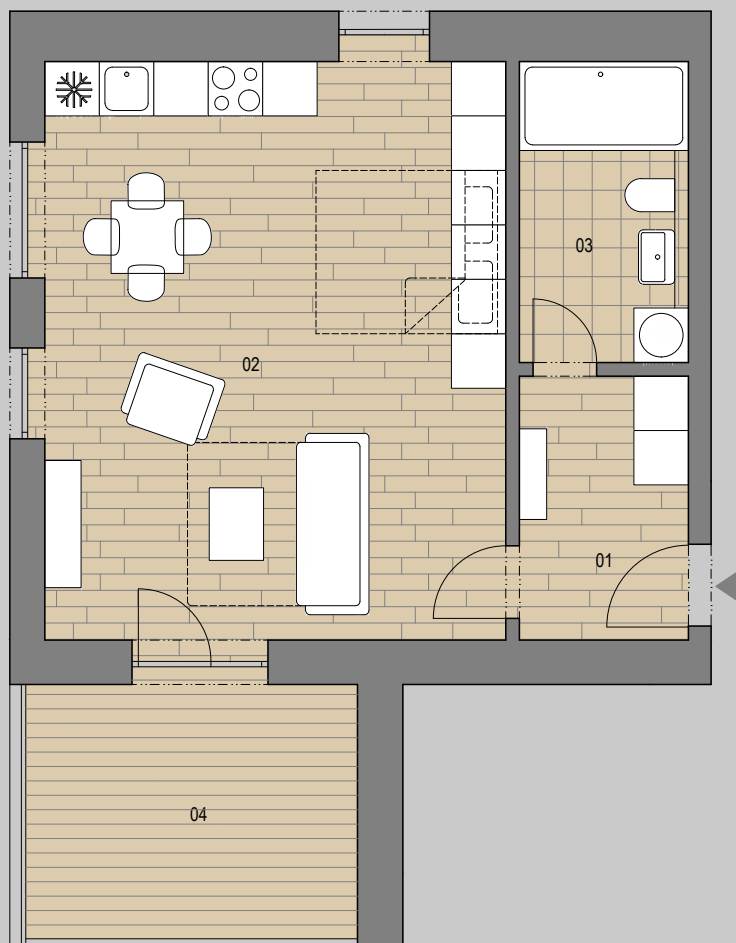

APARTMÁNY FILIPOV

## APARTMÁN 212

1+kk

1 PŘEDSÍŇ	5,6m <sup>2</sup>
2 OBÝVACÍ MÍSTNOST	33,6m <sup>2</sup>
3 KOUPELNA	5,9m <sup>2</sup>
4 TERASA	10,5m <sup>2</sup>

PLOCHA CELKEM 45,1m<sup>2</sup>+10,5m<sup>2</sup>

0 1 2