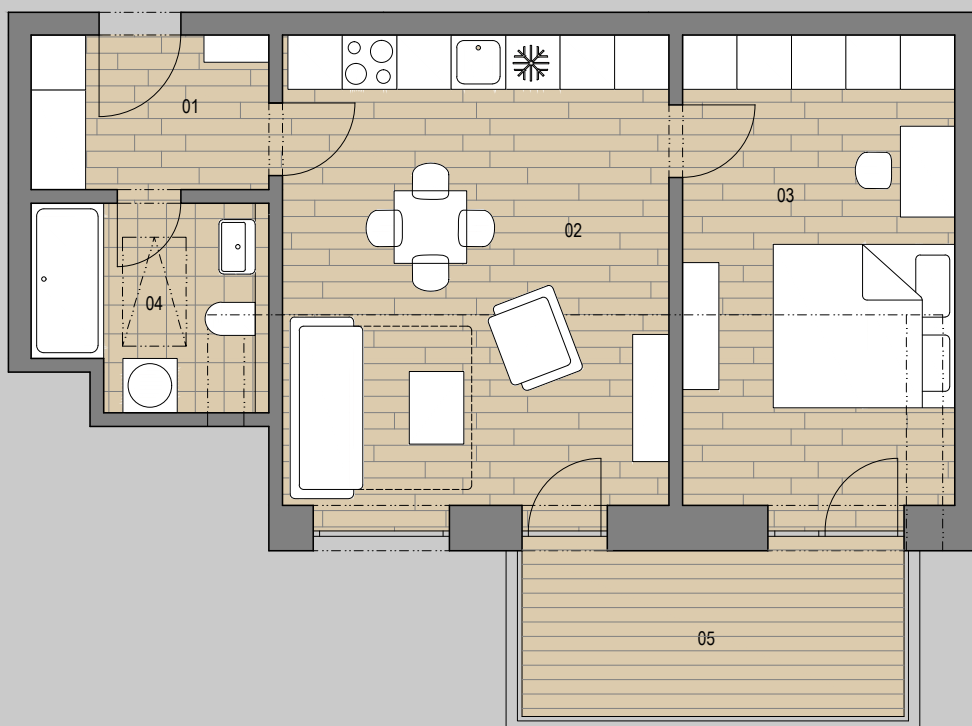

APARTMÁNY FILIPOV

APARTMÁN 302

2+kk

1 PŘEDSÍŇ	4,7m ²
2 OBÝVACÍ MÍSTNOST	22,9m ²
3 LOŽNICE	16m ²
4 KOUPELNA	5,6m ²
5 BALKÓN	8,1m ²

PLOCHA CELKEM 49,1m²+8,1m²

0 1 2