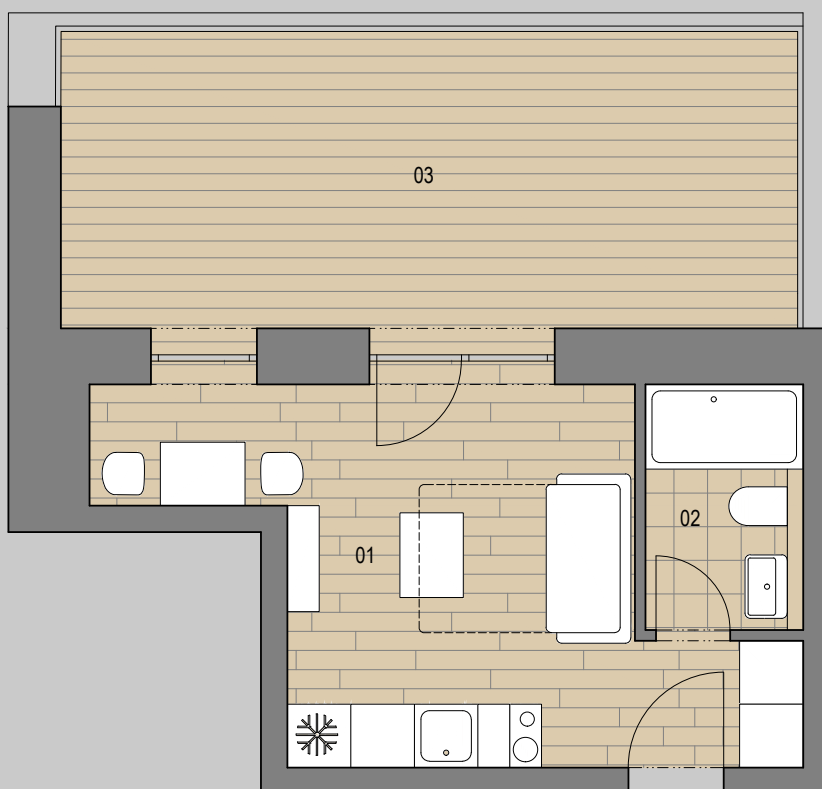

APARTMÁNY FILIPOV

APARTMÁN 305 1+kk

- 1 OBÝVACÍ MÍSTNOST 16,6m²
- 2 KOUPELNA 3,2m²
- 3 BALKON 20,2m²

PLOCHA CELKEM 19,2m²+20,2m²

0 1 2