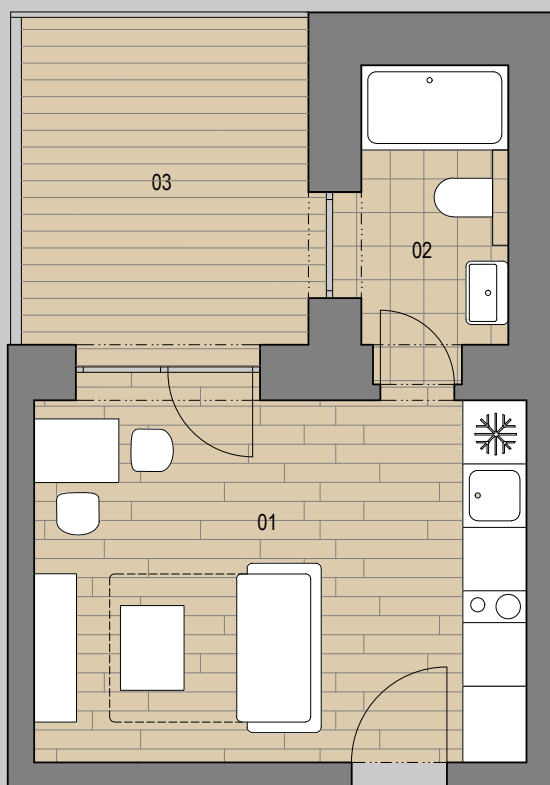

APARTMÁNY FILIPOV

APARTMÁN 207

1+kk

1 OBÝVACÍ MÍSTNOST 16,5m²
2 KOUPELNA 4,1m²
5 TERASA 8,9m²

PLOCHA CELKEM 20,6m²+8,9m²

0 1 2