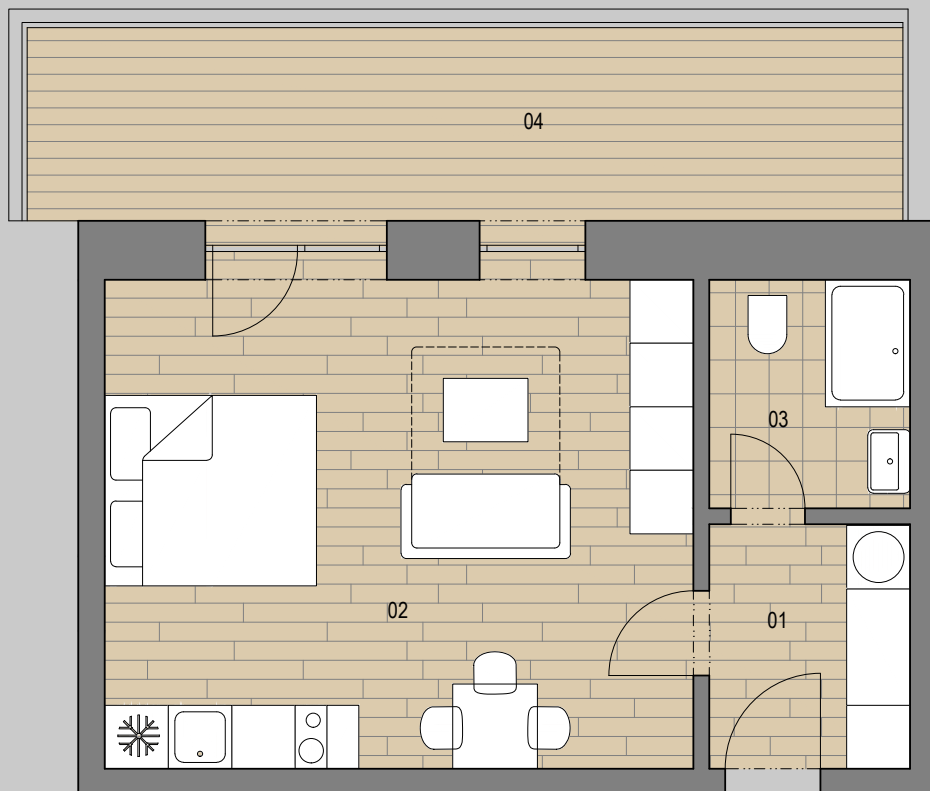

APARTMÁNY FILIPOV

APARTMÁN 213

1+kk

1 PŘEDSÍŇ	4,6m ²
2 OBÝVACÍ MÍSTNOST	26,4m ²
3 KOUPELNA	3,9m ²
4 TERASA	15,7m ²

PLOCHA CELKEM 35,0m²+15,7m²

0 1 2