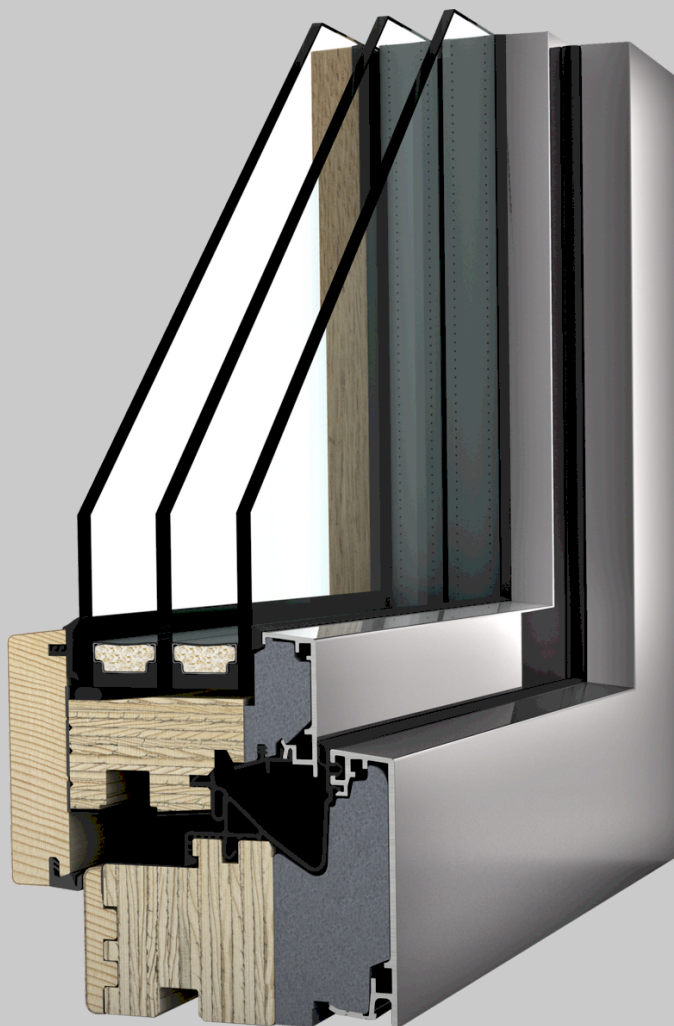

OKNA

DŘEVOHLINÍKOVÁ OKNA RAKOUSKÉHO VÝROBCE INTERNORM PROFIL HF410

Vnitřní barva: dub

Vnější barva: antracitová šedá RAL 7016 matná

Uzavření: neviditelné kování

Teplená izolace: 0.71 W/m²K

Ochrana proti hluku: 35d B

Distanční rámeček: Distanční rámeček ISO černý

Pokovení: ECLAZ vysoká hodnota izolace při vysoké propustnosti světla

Zasklení: 3sklo pokovené strukturované sklo

Internorm®